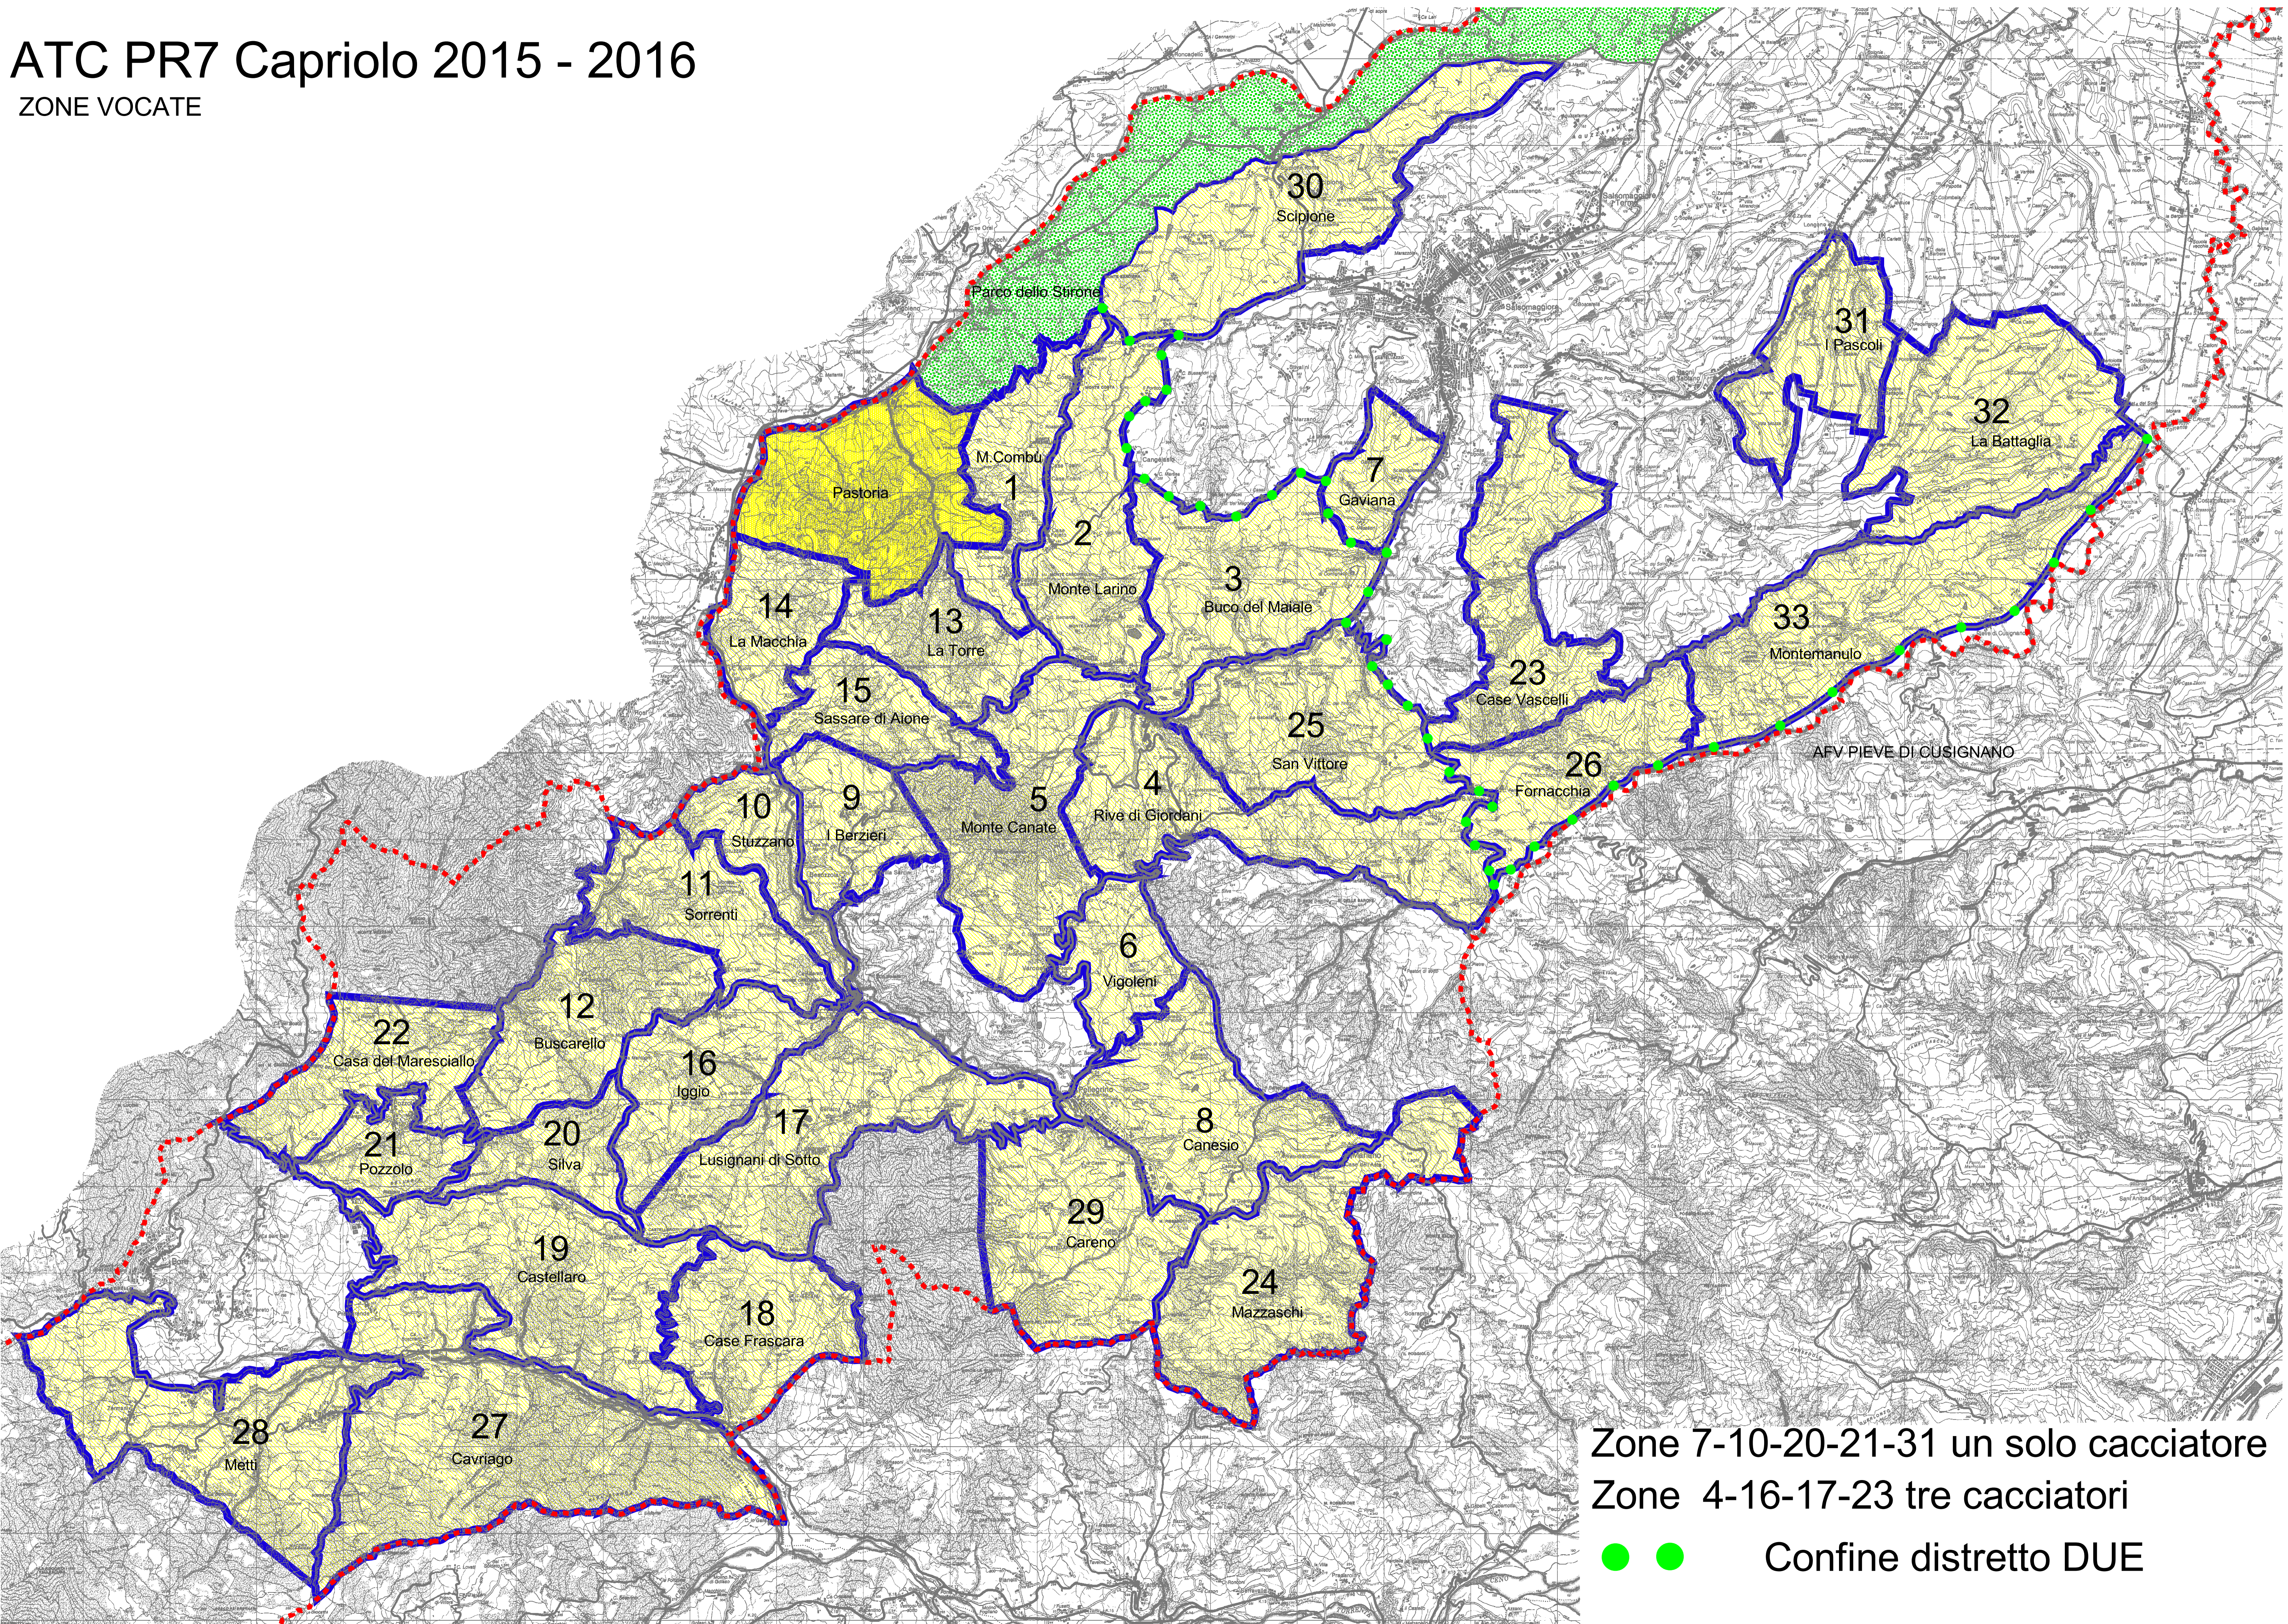

ATC PR7 Capriolo 2015 - 2016

ZONE VOCATE

Zone 7-10-20-21-31 un solo cacciatore
Zone 4-16-17-23 tre cacciatori
● ● Confine distretto DUE